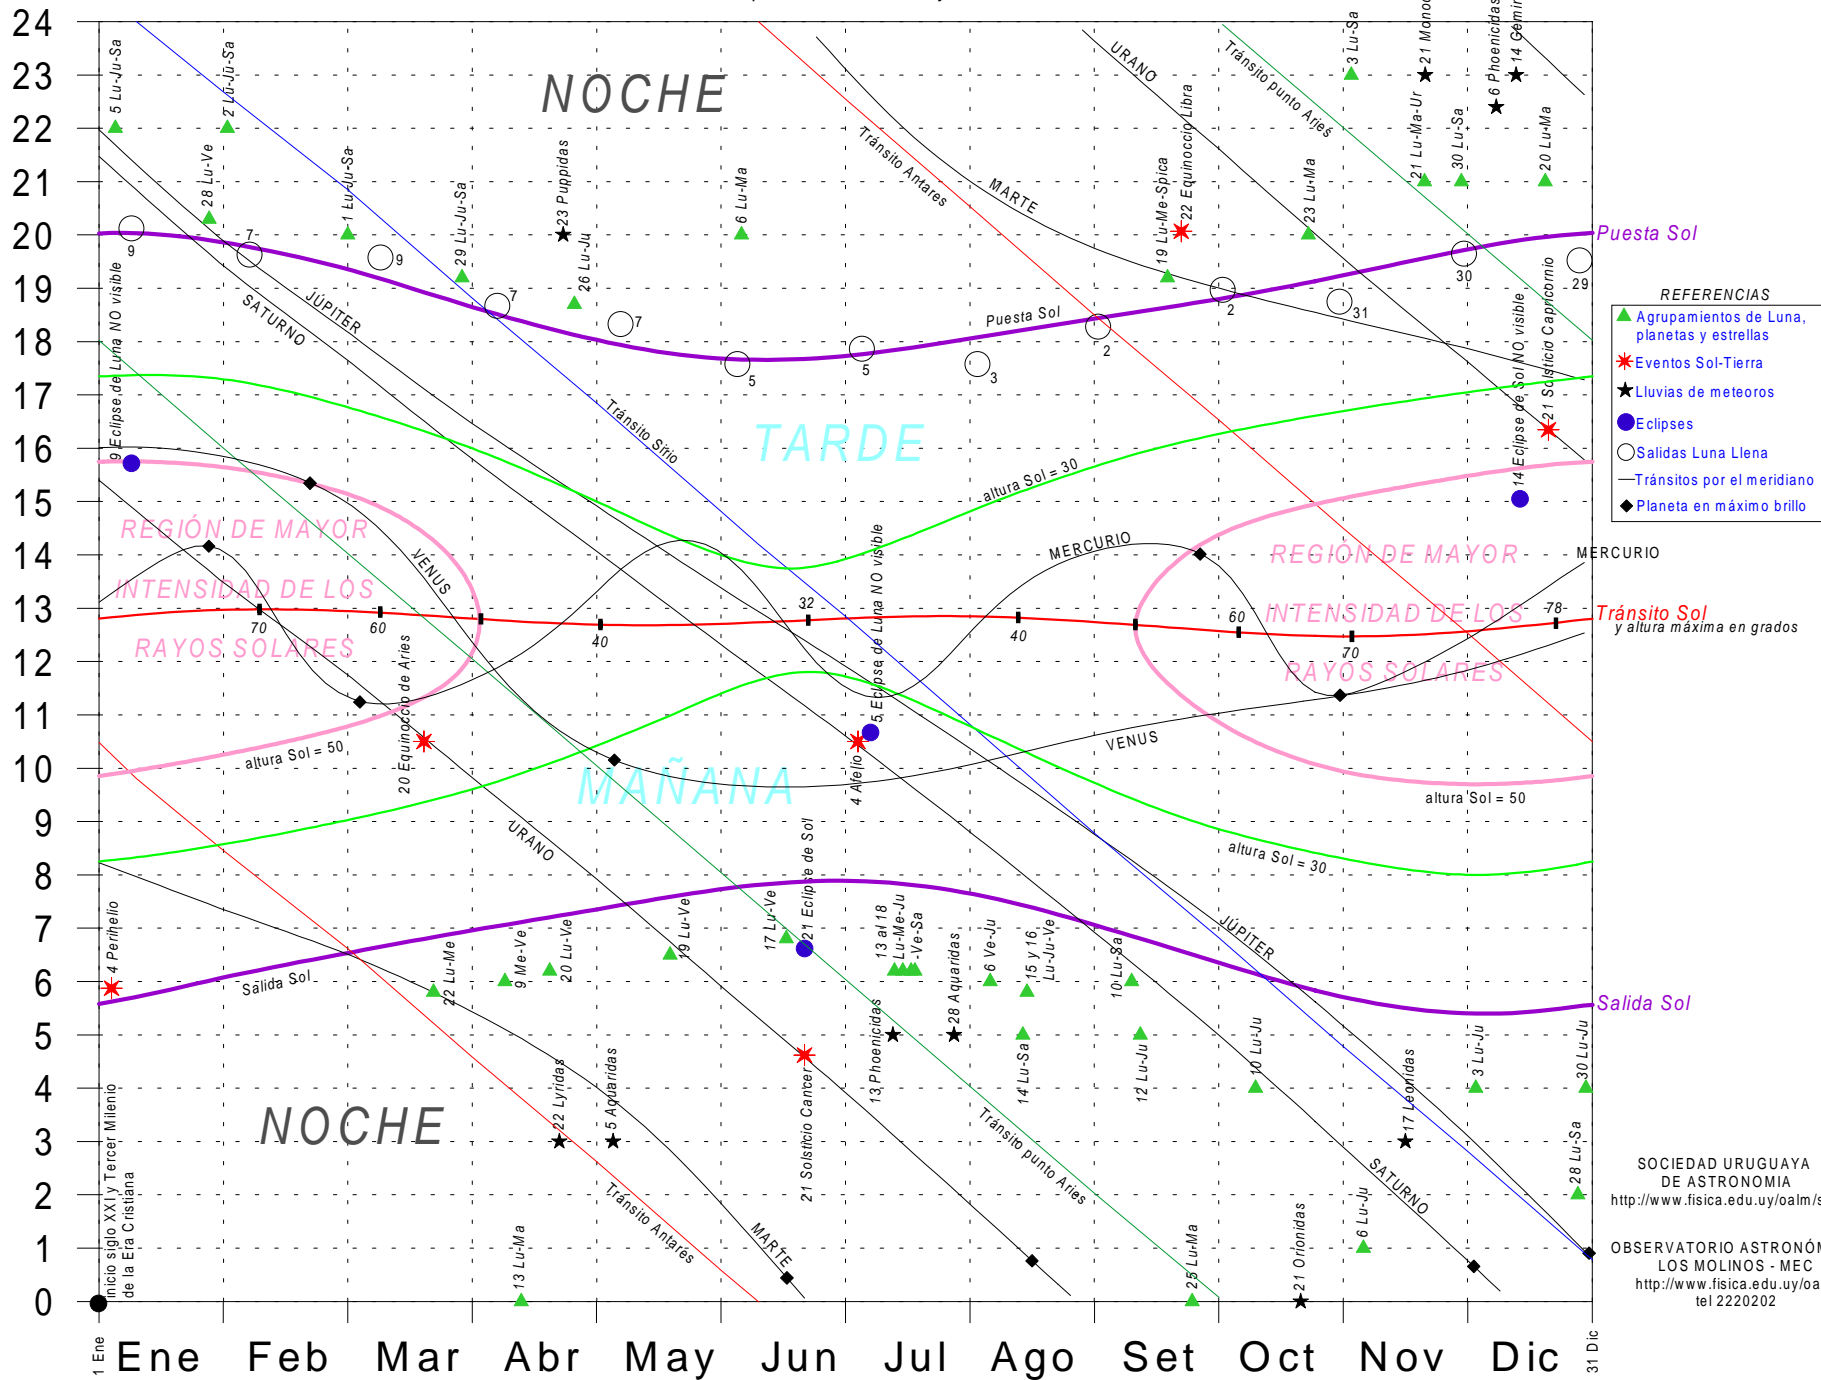

Carta de eventos astronómicos 2001

Departamento de Astronomía, Instituto de Física, Facultad de Ciencias
tel 5258618-26, <http://www.fisica.edu.uy/astronomia>

Las horas de culminación, salida y puesta están calculadas para Montevideo. Desde otros puntos geográficos dentro de Uruguay pueden presentarse diferencias de hasta 20 minutos.

Hora Legal Uruguaya

- REFERENCIAS**
- ▲ Agrupamientos de Luna, planetas y estrellas
 - ★ Eventos Sol-Tierra
 - ◆ Lluvias de meteoros
 - Eclipses
 - Salidas Luna Llena
 - Tránsitos por el meridiano
 - ◆ Planeta en máximo brillo